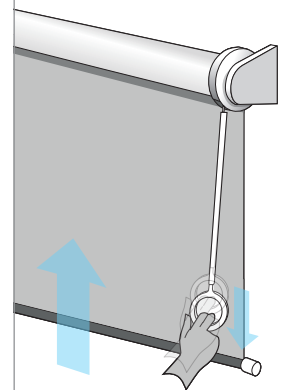

Dra en gång för automatisk upprullning.