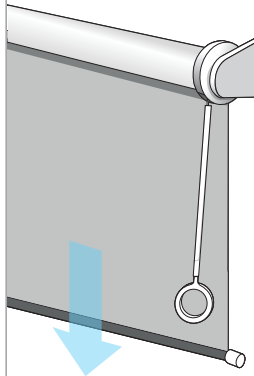

HANTVERK SEDAN 1954

Rullgardin Single Cord Up/Down

Nyhet!

MJUK UPP- ELLER NEDRULLNING

Extremt lätt att montera

Skruva upp clipsen på väggen eller i fönstersmygen – här behövs ingen millimeterpassning. Tryck dit gardinen som har snäppfästen. Klart!

Single Cord UP/Down

Kan försees med valfritt tyg ur vår kollektion. Massor av färger och mönster att välja på!

Mått

Måttbeställs i bredd från 75 till 220 cm. Maximal höjd är 240 cm.

Mjuk upp- eller nedrullning

Gardinen kan fås i två varianter. Antingen rullar den upp sig automatiskt. Eller ner. Alltid med en mjuk rörelse.

Oavsett vilken variant du väljer så kan du stanna gardinen där du själv vill. Du väljer också vilket läge som är normalt övre/nedre stoppläge.

Single Cord Up

Dra ett kort drag för automatisk nedrullning.

Gardinen rullas ned, mjukt och fint till valt läge.

Dra neråt upprepade gånger för upprullning av gardinen till önskat läge.

Single Cord Down

Dra neråt upprepade gånger för nedrullning av gardinen till önskat läge.