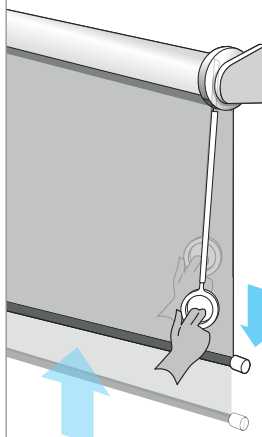

HANTVERK SEDAN 1954

Rullgardin Single Cord Up/Down

Nyhet!

MJUK UPP- ELLER NEDRULLNING

Extremt lätt att montera

Skruva upp clipsen på väggen eller i fönstersmygen – här behövs ingen millimeterpassning. Tryck dit gardinen som har snäppfästen. Klart!

Single Cord Up

Dra ett kort drag för automatisk nedrullning.

Gardinen rullas ned, mjukt och fint till valt läge.

Dra neråt upprepade gånger för upprullning av gardinen till önskat läge.

Single Cord Down

Dra neråt upprepade gånger för nedrullning av gardinen till önskat läge.