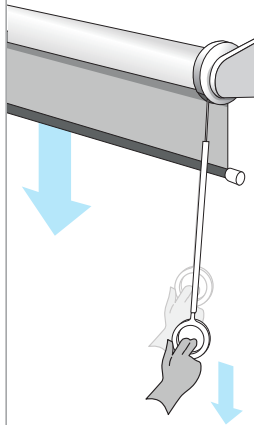

Single Cord Up

Dra ett kort drag för automatisk nedrullning.