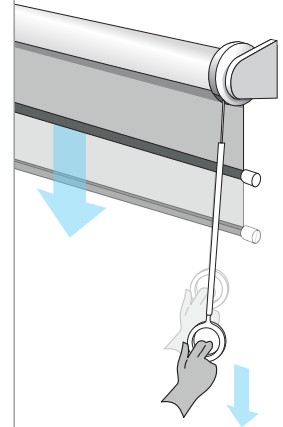

Single Cord Up

Dra ett kort drag för automatisk nedrullning.

Gardinen rullas ned, mjukt och fint till valt läge.

Dra neråt upprepade gånger för upprullning av gardinen till önskat läge.

Single Cord Down

Dra neråt upprepade gånger för nedrullning av gardinen till önskat läge.