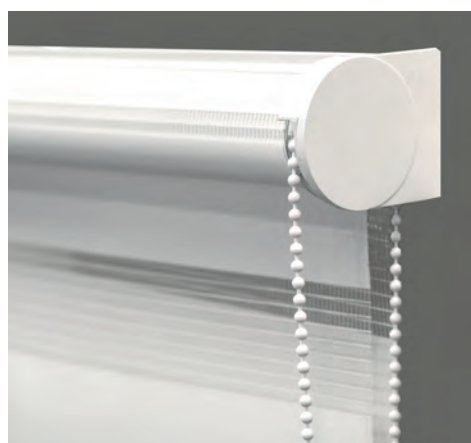

HANTVERK SEDAN 1954

Rullgardin Duo

FLEXIBEL FRÅN MJUKT DAGSLJUS TILL FULL AVSKÄRMNING

Duo utan kasett.

Duo med kasett som döljer rullen.
Vitlackerad aluminiumkasett med rundad front.
Mått 6,9 x 8,5 cm (D x H)

Från mjukt dagsljus ...

... till dämpat dagsljus ...

... till full avskärmning.

Rullgardin Duo

Duo är en ny variant av sol- och insynsskydd som ger helt nya möjligheter till en harmonisk inommiljö med dagsljuset som ljuskälla.

Den smarta konstruktionen gör att du själv väljer hur mycket ljus, eller insyn, som ska skärmas av. Allt från fullständig avskärmning till fullt insläpp. Väven är delvis transparent vilket innebär att man inte behöver dra upp hela gardinen för att få ett härligt mjukt ljus i rummet. Duo är en spännande och elegant inredningsdetalj för varje rum! Välj mellan ett 50-tal olika färger och utförande.